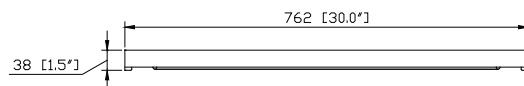

- New Walnut

**Nominal Dimension**

- 30W x 1.5D x 35H inches

**Components**

|        |                  |                  |
|--------|------------------|------------------|
| Vanity | BRENTWOOD-V31-NW | BRENTWOOD-V49-NW |
|--------|------------------|------------------|

**Product Diagrams**

Front

Back

Side

Top