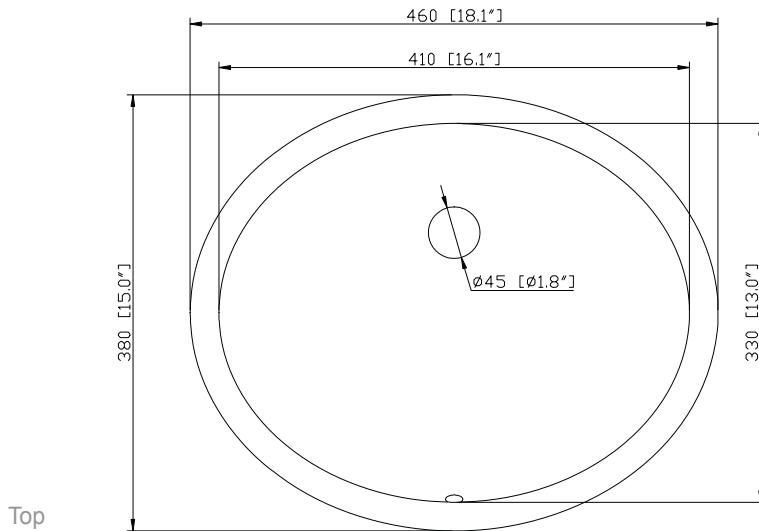

## Nominal Dimension

- 60W x 21.5D x 34H inches

### Nominal Dimension

- 61W x 22D x 1H inches
- 1550 x 560 x 25 mm

- LN - Linen
- WT - White

**Nominal Dimension**

- 18.1W x 15D x 7.9H inches
- 458 x 380 x 200 mm

**Components**

<b>Drain</b>	VC-DRAIN-CP	VC-DRAIN-BN					
<b>Vanity Top</b>	SUT25BK	SUT25CW	SUT25GB	SUT31BK	SUT31CW	SUT31GB	SUT37BK
	SUT37GB	SUT37CW	SUT49CW	SUT49GB	SUT49BK	SUT61BK	SUT61CW
	SUT61GB	SUT73BK	SUT73CW	SUT73GB			

**Product Diagrams**

Front

Side