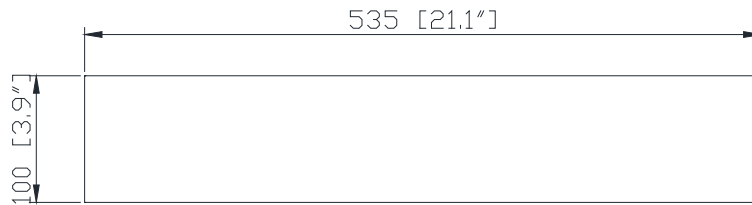

Colors / Couleurs

- Cala White / Cala Blanc
- White Engineered / Blanc d'ingénierie

Nominal Dimension / Dimension Nominale

- 21.1W x 3.9D x 1H inches | 535 x 100 x 25 mm

Product Diagrams / Diagrammes Produit

Top / Haut

Side / Côté