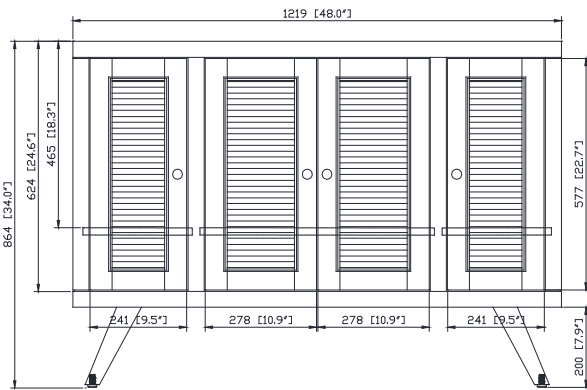

Product Diagrams / Diagrammes Produit

Front / Devant