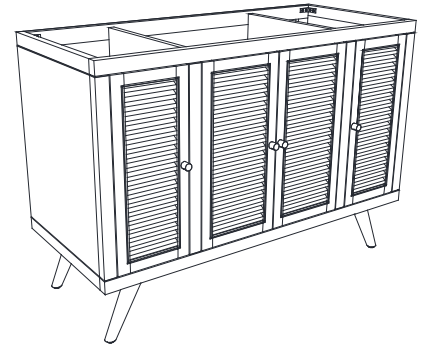

## Features

- Solid teak wood, plywood
- Black bronze finish hardware
- 4 soft-close doors, 3 interior shelves
- Adjustable height levelers

## Caractéristiques

- Teck massif et contreplaqué
- Quincaillerie au fini bronze noir
- Quatre portes à fermeture douce et trois tablettes intérieures
- Patins réglables en hauteur

## Nominal Dimension / Dimension Nominale

- 48W x 21D x 34H inches | 1219 x 534 x 864 mm