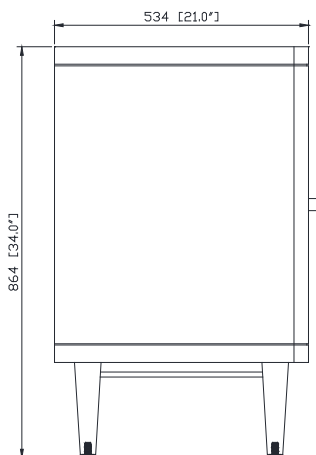

## Caractéristiques

- Teck massif et contreplaqué
- Quincaillerie au fini bronze noir
- Quatre portes à fermeture douce et trois tablettes intérieures
- Patins réglables en hauteur

## Nominal Dimension / Dimension Nominale

- 48W x 21D x 34H inches | 1219 x 534 x 864 mm

## Product Diagrams / Diagrammes Produit

Front / Devant

Back / Derrière

Side / Côté

Top / Haut