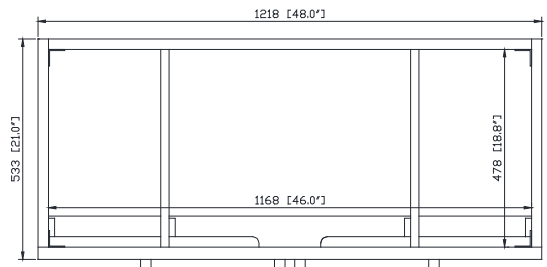

## Nominal Dimension / Dimension Nominale

- 48W x 21D x 34H inches | 1219 x 534 x 864 mm

## Product Diagrams / Diagrammes Produit

Front / Devant

Back / Derrière

Side / Côté

Top / Haut