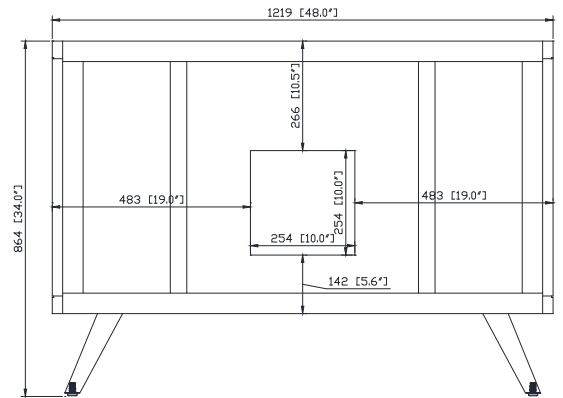

## Nominal Dimension / Dimension Nominale

- 48W x 21D x 34H inches | 1219 x 534 x 864 mm

## Product Diagrams / Diagrammes Produit

Front / Devant

Back / Derrière

Side / Côté

Top / Haut