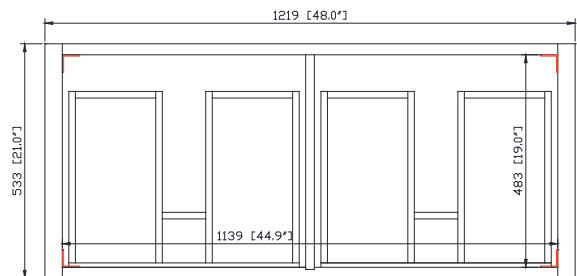

- 48W x 21D x 34H inches | 1219 x 533 x 864 mm

Caractéristiques

- Bois de teck massif, contreplaqué
- Quatre tiroirs à fermeture amortie
- Une étagère ouverte
- Leviers réglables en hauteur

Product Diagrams / Diagrammes Produit

Front / Devant

Back / Derrière

Side / Côté

Top / Haut