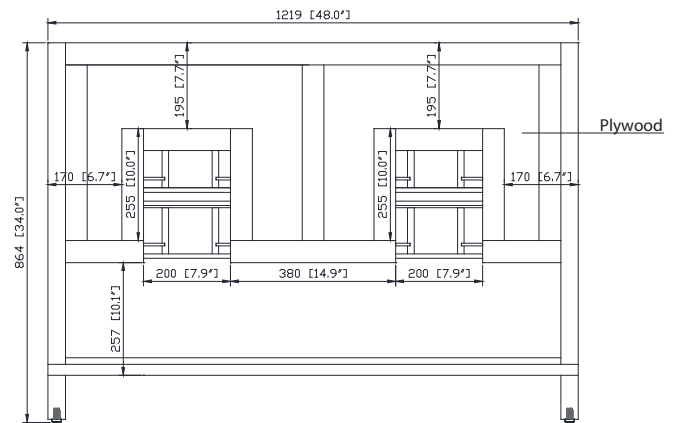

- 48W x 21D x 34H inches | 1219 x 533 x 864 mm

Caractéristiques

- Bois de teck massif, contreplaqué
- Quatre tiroirs à fermeture amortie
- Une étagère ouverte
- Leviers réglables en hauteur

Product Diagrams / Diagrammes Produit

Front / Devant

Back / Derrière

Side / Côté

Top / Haut