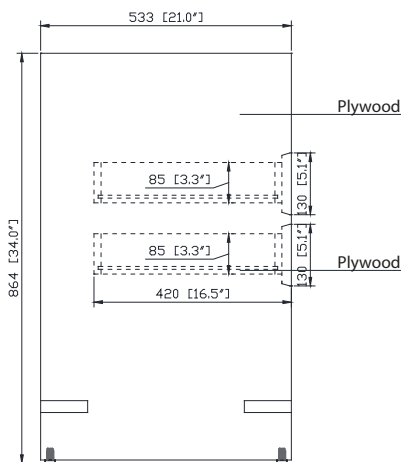

- 48W x 21D x 34H inches | 1219 x 533 x 864 mm

Caractéristiques

- Bois de teck massif, contreplaqué
- Quatre tiroirs à fermeture amortie
- Une étagère ouverte
- Leviers réglables en hauteur

Product Diagrams / Diagrammes Produit

Front / Devant

Back / Derrière

Side / Côté

Top / Haut