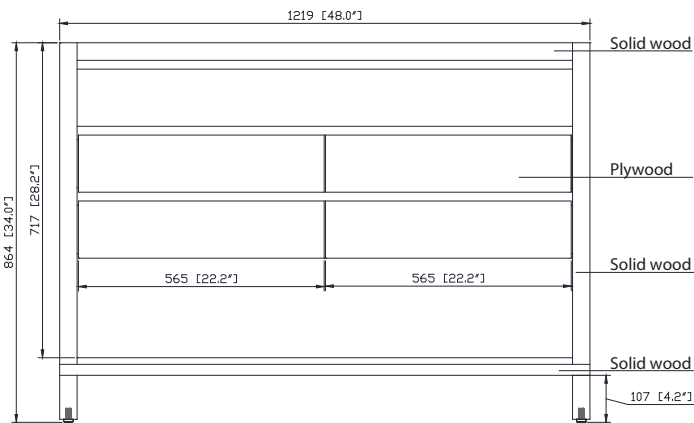

Avanity

KAI-V48-NT

Features

- Solid teak wood, plywood
- 4 soft-close drawers
- Open shelf
- Adjustable height levelers

Colors / Couleurs

- Natural Teak finish / Finition Teck Naturel

Nominal Dimension / Dimension Nominale

- 48W x 21D x 34H inches | 1219 x 533 x 864 mm

Caractéristiques

- Bois de teck massif, contreplaqué
- Quatre tiroirs à fermeture amortie
- Une étagère ouverte
- Leviers réglables en hauteur

Product Diagrams / Diagrammes Produit