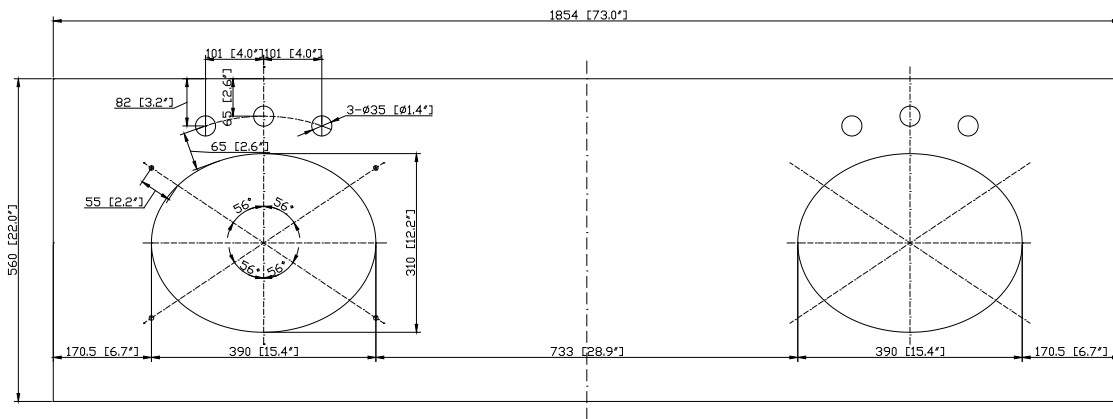

Product Diagrams

Top