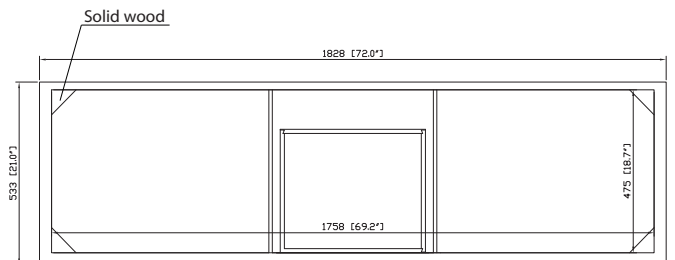

### Nominal Dimension

- 72W x 21D x 34H (inches)

### Product Diagrams

Front

Back

Side

Top

## Nominal Dimension

- 73W x 22D x 1H inches
- 1854 x 560 x 25 mm

- LN - Linen
- WT - White

**Nominal Dimension**

- 18.1W x 15D x 7.9H inches
- 458 x 380 x 200 mm

**Components**

<b>Drain</b>	VC-DRAIN-CP	VC-DRAIN-BN					
<b>Vanity Top</b>	SUT25BK	SUT25CW	SUT25GB	SUT31BK	SUT31CW	SUT31GB	SUT37BK
	SUT37GB	SUT37CW	SUT49CW	SUT49GB	SUT49BK	SUT61BK	SUT61CW
	SUT61GB	SUT73BK	SUT73CW	SUT73GB			