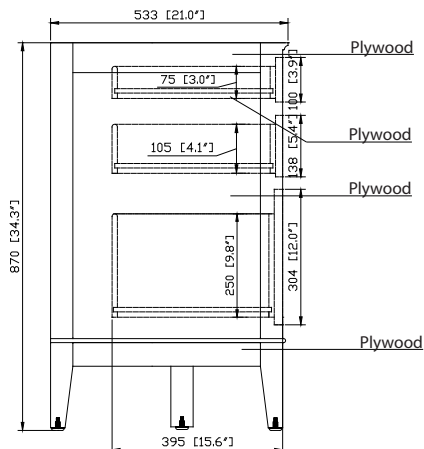

### Nominal Dimension

- 72W x 21D x 34H (inches)

### Product Diagrams

Front

Back

Side

Top

## Nominal Dimension

- 73W x 22D x 1H inches
- 1854 x 560 x 25 mm

- LN - Linen
- WT - White

**Nominal Dimension**

- 18.1W x 15D x 7.9H inches
- 458 x 380 x 200 mm

**Components**

<b>Drain</b>	VC-DRAIN-CP	VC-DRAIN-BN					
<b>Vanity Top</b>	SUT25BK	SUT25CW	SUT25GB	SUT31BK	SUT31CW	SUT31GB	SUT37BK
	SUT37GB	SUT37CW	SUT49CW	SUT49GB	SUT49BK	SUT61BK	SUT61CW
	SUT61GB	SUT73BK	SUT73CW	SUT73GB			