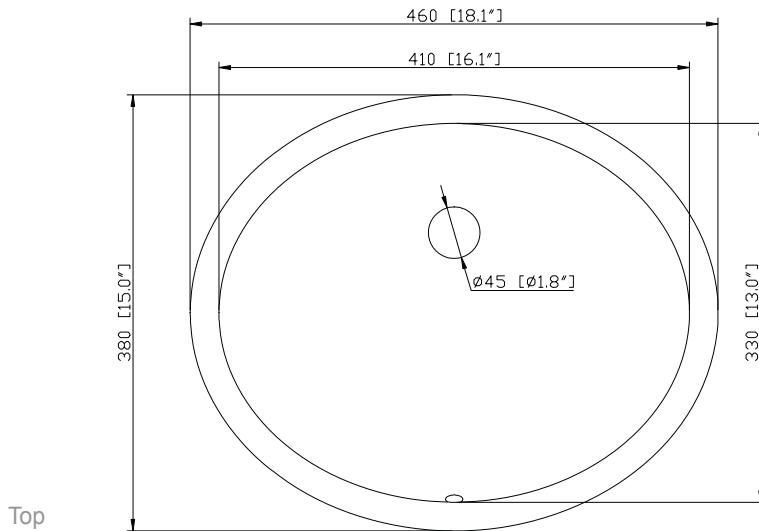

### Nominal Dimension

- 72W x 21D x 34H (inches)

## Nominal Dimension

- 73W x 22D x 1H inches
- 1854 x 560 x 25 mm

- LN - Linen
- WT - White

**Nominal Dimension**

- 18.1W x 15D x 7.9H inches
- 458 x 380 x 200 mm

**Components**

<b>Drain</b>	VC-DRAIN-CP	VC-DRAIN-BN					
<b>Vanity Top</b>	SUT25BK	SUT25CW	SUT25GB	SUT31BK	SUT31CW	SUT31GB	SUT37BK
	SUT37GB	SUT37CW	SUT49CW	SUT49GB	SUT49BK	SUT61BK	SUT61CW
	SUT61GB	SUT73BK	SUT73CW	SUT73GB			

**Product Diagrams**

Top

Front

Side