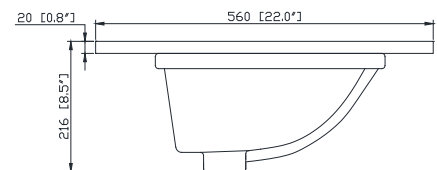

### Caractéristiques

- Matériau en quartz de 20 mm d'épaisseur
- Pré-installé avec évier rectangulaire CUM20WT-R
- Dessus pré-percé pour un robinet large de 8 po
- Dossier de 4" inclus

### Nominal Dimension / Dimension Nominale

- 37W x 22D x 8.5H inches | 940 x 560 x 216 mm

### Product Diagrams / Diagrammes Produit

Top / Haut

Front / De face

Side / Côté