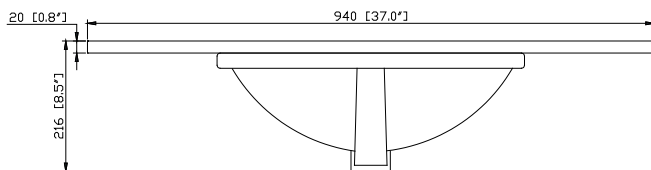

### Caractéristiques

- Matériau en quartz de 20 mm d'épaisseur
- Pré-installé avec évier rectangulaire CUM20WT-R
- Dessus pré-percé pour un robinet large de 8 po
- Dossier de 4" inclus

### Nominal Dimension / Dimension Nominale

- 37W x 22D x 8.5H inches | 940 x 560 x 216 mm

### Product Diagrams / Diagrammes Produit

Top / Haut

Front / De face

Side / Côté