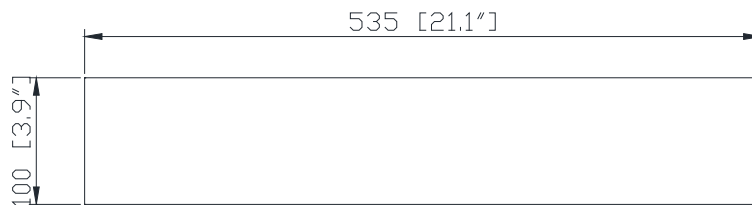

Product Diagrams / Diagrammes Produit