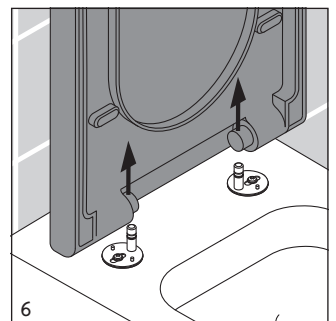

Happy D.2

Montageanleitung WC-Sitz

Mounting instructions Toilet seat and cover

Notice de montage Abattants pour WC

Montageaanwijzing Zitting

Istruzioni di montaggio Sedile Vaso

Instrucciones de montaje Asiento y tapa de inodoro

Instruções de montagem Tampo de sanita

Montaj kılavuzu Klozet kapağı

安装说明 座便器盖板及垫圈

0064510000

Technische Verbesserungen und optische Veränderungen an den abgebildeten Produkten behalten wir uns vor.
 We reserve the right to make technical improvements and enhance the appearance of the products shown.
 Nous nous réservons le droit d'apporter des améliorations techniques et de modifier l'apparence visuelle des produits présentés.
 Technische verbeteringen en optische wijzigingen ten opzichte van de afgebeelde producten voorbehouden.
 Con riserva di apportare modifiche tecniche.
 Nos reservamos el derecho de realizar modificaciones técnicas y de aspecto de los productos representados.
 Reservamo-nos o direito de efectuar melhorias técnicas e alterações visuais que beneficiem os produtos apresentados.
 Belirtilen ürünlerinde teknik iyileştirme ve görsel değişiklik yapma haklarımız saklıdır.
 由于技术改进, 我们保留改变产品规格说明的权利。