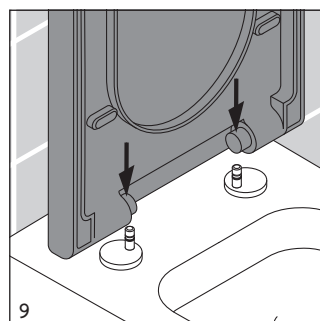

Happy D.2

Montageanleitung WC-Sitz

Mounting instructions Toilet seat and cover

Notice de montage Abattants pour WC

Montageaanwijzing Zitting

Istruzioni di montaggio Sedile Vaso

Instrucciones de montaje Asiento y tapa de inodoro

Instruções de montagem Tampo de sanita

Montaj kılavuzu Klozet kapağı

安装说明 座便器盖板及垫圈

0064510000

Technische Verbesserungen und optische Veränderungen an den abgebildeten Produkten behalten wir uns vor.
 We reserve the right to make technical improvements and enhance the appearance of the products shown.
 Nous nous réservons le droit d'apporter des améliorations techniques et de modifier l'apparence visuelle des produits présentés.
 Technische verbeteringen en optische wijzigingen ten opzichte van de afgebeelde producten voorbehouden.
 Con riserva di apportare modifiche tecniche.
 Nos reservamos el derecho de realizar modificaciones técnicas y de aspecto de los productos representados.
 Reservamo-nos o direito de efectuar melhorias técnicas e alterações visuais que beneficiem os produtos apresentados.
 Belirtilen ürünlerinde teknik iyileştirme ve görsel değişiklik yapma haklarımız saklıdır.
 由于技术改进, 我们保留改变产品规格说明的权利。