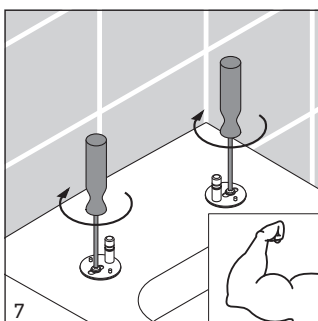

Happy D.2

Montageanleitung WC-Sitz

Mounting instructions Toilet seat and cover

Notice de montage Abattants pour WC

Montageaanwijzing Zitting

Istruzioni di montaggio Sedile Vaso

Instrucciones de montaje Asiento y tapa de inodoro

Instruções de montagem Tampo de sanita

Montaj kılavuzu Klozet kapağı

安装说明 座便器盖板及垫圈

0064510000

Technische Verbesserungen und optische Veränderungen an den abgebildeten Produkten behalten wir uns vor.
 We reserve the right to make technical improvements and enhance the appearance of the products shown.
 Nous nous réservons le droit d'apporter des améliorations techniques et de modifier l'apparence visuelle des produits présentés.
 Technische verbeteringen en optische wijzigingen ten opzichte van de afgebeelde producten voorbehouden.
 Con riserva di apportare modifiche tecniche.
 Nos reservamos el derecho de realizar modificaciones técnicas y de aspecto de los productos representados.
 Reservamo-nos o direito de efectuar melhorias técnicas e alterações visuais que beneficiem os produtos apresentados.
 Belirtilen ürünlerinde teknik iyileştirme ve görsel değişiklik yapma haklarımız saklıdır.
 由于技术改进, 我们保留改变产品规格说明的权利。