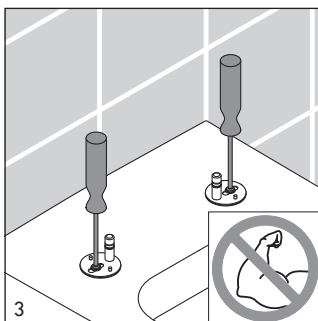

Happy D.2

Montageanleitung WC-Sitz

Mounting instructions Toilet seat and cover

Notice de montage Abattants pour WC

Montageaanwijzing Zitting

Istruzioni di montaggio Sedile Vaso

Instrucciones de montaje Asiento y tapa de inodoro

Instruções de montagem Tampo de sanita

Montaj kılavuzu Klozet kapağı

安装说明 座便器盖板及垫圈

0064510000

Technische Verbesserungen und optische Veränderungen an den abgebildeten Produkten behalten wir uns vor.
 We reserve the right to make technical improvements and enhance the appearance of the products shown.
 Nous nous réservons le droit d'apporter des améliorations techniques et de modifier l'apparence visuelle des produits présentés.
 Technische verbeteringen en optische wijzigingen ten opzichte van de afgebeelde producten voorbehouden.
 Con riserva di apportare modifiche tecniche.
 Nos reservamos el derecho de realizar modificaciones técnicas y de aspecto de los productos representados.
 Reservamo-nos o direito de efectuar melhorias técnicas e alterações visuais que beneficiem os produtos apresentados.
 Belirtilen ürünlerinde teknik iyileştirme ve görsel değişiklik yapma haklarımız saklıdır.
 由于技术改进, 我们保留改变产品规格说明的权利。