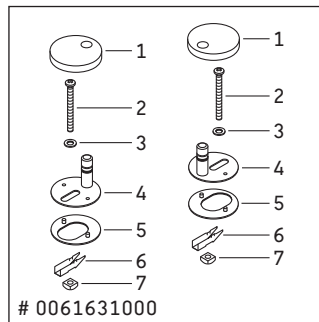

Happy D.2

Montageanleitung WC-Sitz

Mounting instructions Toilet seat and cover

Notice de montage Abattants pour WC

Montageaanwijzing Zitting

Istruzioni di montaggio Sedile Vaso

Instrucciones de montaje Asiento y tapa de inodoro

Instruções de montagem Tampo de sanita

Montaj kılavuzu Klozet kapağı

安装说明 座便器盖板及垫圈

0064510000

Technische Verbesserungen und optische Veränderungen an den abgebildeten Produkten behalten wir uns vor.
 We reserve the right to make technical improvements and enhance the appearance of the products shown.
 Nous nous réservons le droit d'apporter des améliorations techniques et de modifier l'apparence visuelle des produits présentés.
 Technische verbeteringen en optische wijzigingen ten opzichte van de afgebeelde producten voorbehouden.
 Con riserva di apportare modifiche tecniche.
 Nos reservamos el derecho de realizar modificaciones técnicas y de aspecto de los productos representados.
 Reservamo-nos o direito de efectuar melhorias técnicas e alterações visuais que beneficiem os produtos apresentados.
 Belirtilen ürünlerinde teknik iyileştirme ve görsel değişiklik yapma haklarımız saklıdır.
 由于技术改进, 我们保留改变产品规格说明的权利。