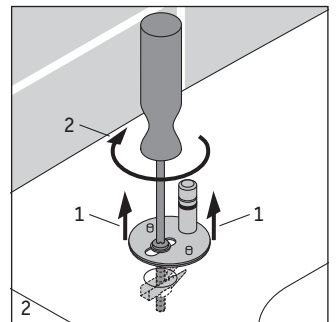

Happy D.2

Montageanleitung WC-Sitz

Mounting instructions Toilet seat and cover

Notice de montage Abattants pour WC

Montageaanwijzing Zitting

Istruzioni di montaggio Sedile Vaso

Instrucciones de montaje Asiento y tapa de inodoro

Instruções de montagem Tampo de sanita

Montaj kılavuzu Klozet kapağı

安装说明 座便器盖板及垫圈

0064510000

Technische Verbesserungen und optische Veränderungen an den abgebildeten Produkten behalten wir uns vor.
 We reserve the right to make technical improvements and enhance the appearance of the products shown.
 Nous nous réservons le droit d'apporter des améliorations techniques et de modifier l'apparence visuelle des produits présentés.
 Technische verbeteringen en optische wijzigingen ten opzichte van de afgebeelde producten voorbehouden.
 Con riserva di apportare modifiche tecniche.
 Nos reservamos el derecho de realizar modificaciones técnicas y de aspecto de los productos representados.
 Reservamo-nos o direito de efectuar melhorias técnicas e alterações visuais que beneficiem os produtos apresentados.
 Belirtilen ürünlerinde teknik iyileştirme ve görsel değişiklik yapma haklarımız saklıdır.
 由于技术改进, 我们保留改变产品规格说明的权利。