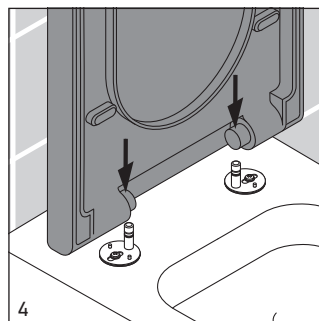

Happy D.2

Montageanleitung WC-Sitz

Mounting instructions Toilet seat and cover

Notice de montage Abattants pour WC

Montageaanwijzing Zitting

Istruzioni di montaggio Sedile Vaso

Instrucciones de montaje Asiento y tapa de inodoro

Instruções de montagem Tampo de sanita

Montaj kılavuzu Klozet kapağı

安装说明 座便器盖板及垫圈

0064510000

Technische Verbesserungen und optische Veränderungen an den abgebildeten Produkten behalten wir uns vor.
 We reserve the right to make technical improvements and enhance the appearance of the products shown.
 Nous nous réservons le droit d'apporter des améliorations techniques et de modifier l'apparence visuelle des produits présentés.
 Technische verbeteringen en optische wijzigingen ten opzichte van de afgebeelde producten voorbehouden.
 Con riserva di apportare modifiche tecniche.
 Nos reservamos el derecho de realizar modificaciones técnicas y de aspecto de los productos representados.
 Reservamo-nos o direito de efectuar melhorias técnicas e alterações visuais que beneficiem os produtos apresentados.
 Belirtilen ürünlerinde teknik iyileştirme ve görsel değişiklik yapma haklarımız saklıdır.
 由于技术改进, 我们保留改变产品规格说明的权利。