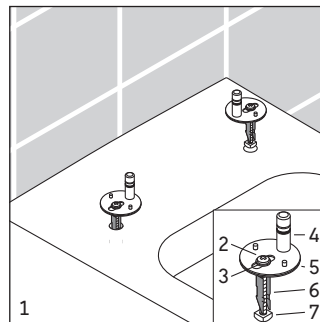

Happy D.2

Montageanleitung WC-Sitz

Mounting instructions Toilet seat and cover

Notice de montage Abattants pour WC

Montageaanwijzing Zitting

Istruzioni di montaggio Sedile Vaso

Instrucciones de montaje Asiento y tapa de inodoro

Instruções de montagem Tampo de sanita

Montaj kılavuzu Klozet kapağı

安装说明 座便器盖板及垫圈

0064510000

Technische Verbesserungen und optische Veränderungen an den abgebildeten Produkten behalten wir uns vor.
 We reserve the right to make technical improvements and enhance the appearance of the products shown.
 Nous nous réservons le droit d'apporter des améliorations techniques et de modifier l'apparence visuelle des produits présentés.
 Technische verbeteringen en optische wijzigingen ten opzichte van de afgebeelde producten voorbehouden.
 Con riserva di apportare modifiche tecniche.
 Nos reservamos el derecho de realizar modificaciones técnicas y de aspecto de los productos representados.
 Reservamo-nos o direito de efectuar melhorias técnicas e alterações visuais que beneficiem os produtos apresentados.
 Belirtilen ürünlerinde teknik iyileştirme ve görsel değişiklik yapma haklarımız saklıdır.
 由于技术改进, 我们保留改变产品规格说明的权利。