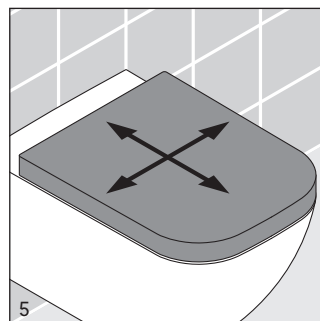

Happy D.2

Montageanleitung WC-Sitz

Mounting instructions Toilet seat and cover

Notice de montage Abattants pour WC

Montageaanwijzing Zitting

Istruzioni di montaggio Sedile Vaso

Instrucciones de montaje Asiento y tapa de inodoro

Instruções de montagem Tampo de sanita

Montaj kılavuzu Klozet kapağı

安装说明 座便器盖板及垫圈

0064510000

Technische Verbesserungen und optische Veränderungen an den abgebildeten Produkten behalten wir uns vor.
 We reserve the right to make technical improvements and enhance the appearance of the products shown.
 Nous nous réservons le droit d'apporter des améliorations techniques et de modifier l'apparence visuelle des produits présentés.
 Technische verbeteringen en optische wijzigingen ten opzichte van de afgebeelde producten voorbehouden.
 Con riserva di apportare modifiche tecniche.
 Nos reservamos el derecho de realizar modificaciones técnicas y de aspecto de los productos representados.
 Reservamo-nos o direito de efectuar melhorias técnicas e alterações visuais que beneficiem os produtos apresentados.
 Belirtilen ürünlerinde teknik iyileştirme ve görsel değişiklik yapma haklarımız saklıdır.
 由于技术改进, 我们保留改变产品规格说明的权利。