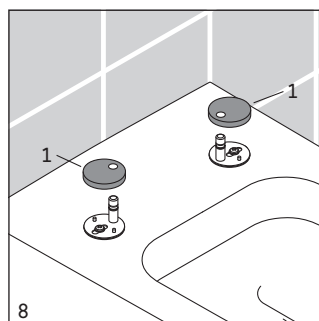

Happy D.2

Montageanleitung WC-Sitz

Mounting instructions Toilet seat and cover

Notice de montage Abattants pour WC

Montageaanwijzing Zitting

Istruzioni di montaggio Sedile Vaso

Instrucciones de montaje Asiento y tapa de inodoro

Instruções de montagem Tampo de sanita

Montaj kılavuzu Klozet kapağı

安装说明 座便器盖板及垫圈

0064510000

Technische Verbesserungen und optische Veränderungen an den abgebildeten Produkten behalten wir uns vor.
 We reserve the right to make technical improvements and enhance the appearance of the products shown.
 Nous nous réservons le droit d'apporter des améliorations techniques et de modifier l'apparence visuelle des produits présentés.
 Technische verbeteringen en optische wijzigingen ten opzichte van de afgebeelde producten voorbehouden.
 Con riserva di apportare modifiche tecniche.
 Nos reservamos el derecho de realizar modificaciones técnicas y de aspecto de los productos representados.
 Reservamo-nos o direito de efectuar melhorias técnicas e alterações visuais que beneficiem os produtos apresentados.
 Belirtilen ürünlerinde teknik iyileştirme ve görsel değişiklik yapma haklarımız saklıdır.
 由于技术改进, 我们保留改变产品规格说明的权利。