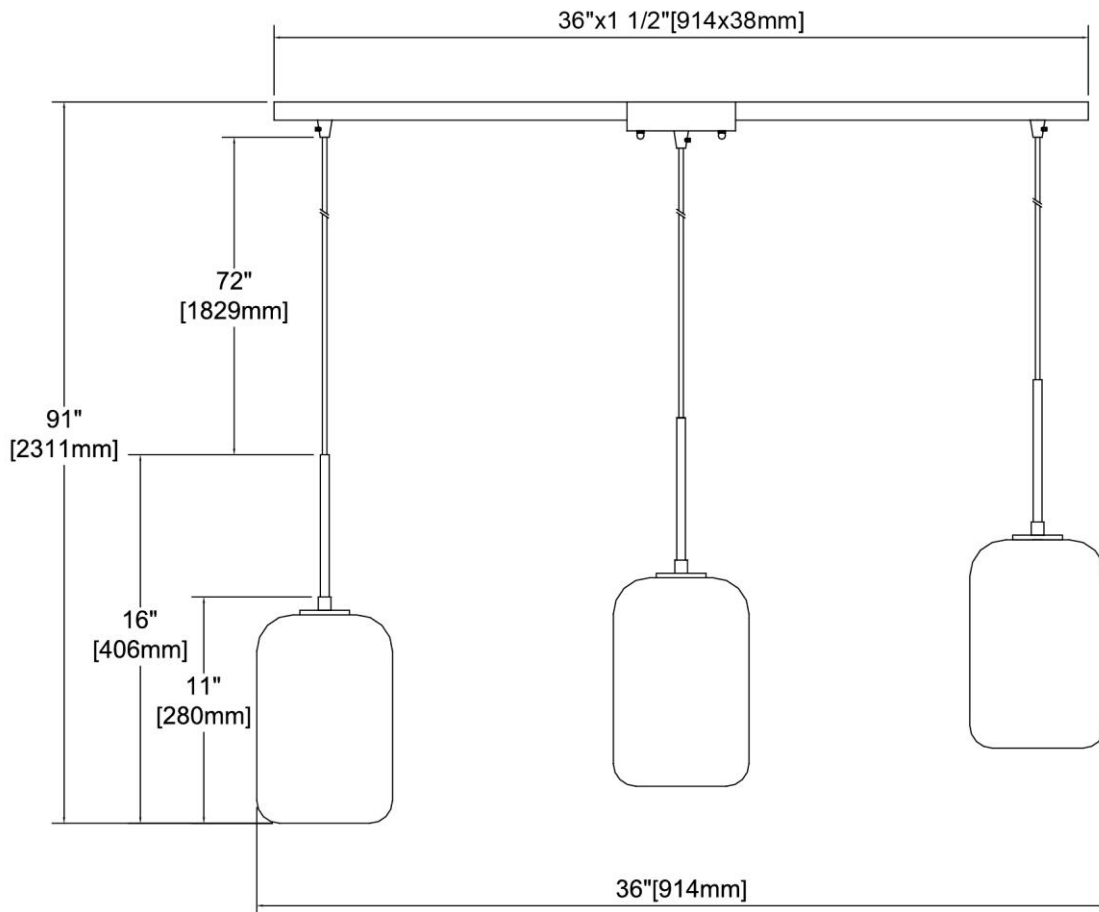

<b>ITEM #:</b>	10552/3L
<b>UPC</b>	748119137070
<b>Description</b>	Capri 3-Light Linear Mini Pendant Fixture in Satin Nickel with Glass/Gray Capiz Shells
<b>Finish</b>	Satin Nickel
<b>Materials</b>	Capiz Shells, Glass, Steel
<b>Brand</b>	ELK Lighting
<b>Collection</b>	Capri
<b>Category</b>	Indoor Lighting
<b>Type</b>	Mini Pendant

ITEM DIMENSIONS				RATINGS & SPECIFICATIONS				
<b>Width</b>	36 inches			<b>Safety Rating</b>	UL		<b>Certification</b>	Dry locations
<b>Depth</b>	6 inches			<b>ADA Compliant</b>	N/A		<b>Voltage</b>	120 volts
<b>Height</b>	11 inches			<b>BULBS / SOCKETS</b>				
<b>Weight</b>	11 pounds			<b>Quantity</b>	3	<b>Wattage</b>	100 watts	
<b>ADDITIONAL DIMENSIONS</b>				<b>Included</b>	No	<b>Type</b>	A19 (E26 Medium Base)	
<b>Backplate / Canopy</b>	36 diameter			<b>Other</b>	N/A			
<b>HCWO</b>	N/A			<b>CHAIN / CORD INFORMATION</b>				
<b>Min. Extension</b>	N/A			<b>Chain</b>	N/A	<b>Cord</b>	72 inches - Clear	
<b>Max. Extension</b>	N/A			<b>SHADE / GLASS DETAILS</b>				
<b>OVERALL HEIGHT</b>				<b>Shade/Glass Description</b>	Glass/Gray capiz shells			
<b>Min.</b>	19 inches	<b>Max.</b>	91 inches					
<b>EXTENSION ROD(S)</b>				<b>Width</b>	6 inches		<b>Height</b>	10 inches
N/A				<b>Width at Top</b>	6 inches		<b>Width at Bottom</b>	6 inches