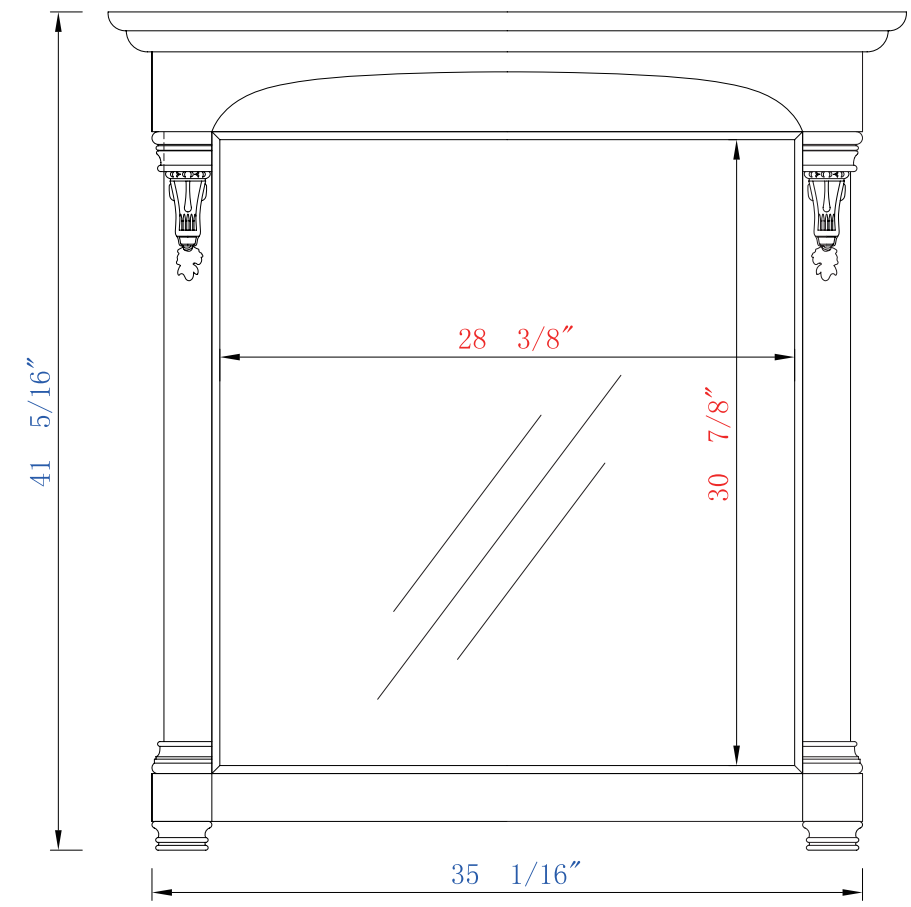

39.5"

Item Number:

- 147-114-5335
- 147-114-5345
- 147-114-5365
- 147-114-5375
- 147-114-5385

JAMES MARTIN

VANITIES™

Brookfield 39.5" Mirror

Diagrams with Dimensions
page 01 of 01

1000mm

Item Number:

147-114-5335
 147-114-5345
 147-114-5365
 147-114-5375
 147-114-5385

JAMES MARTIN

VANITIES™

Brookfield 1000mm Mirror

Diagrams with Dimensions
 page 01 of 01

1000

95