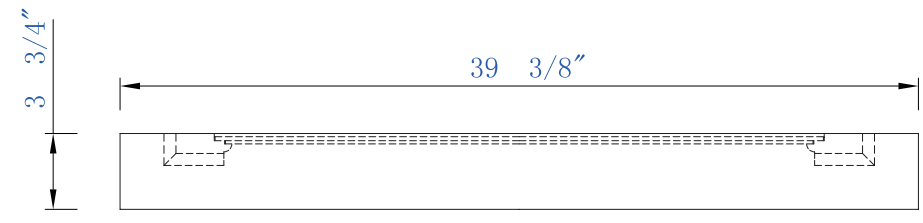

39.5"

Item Number:

- 147-114-5335
- 147-114-5345
- 147-114-5365
- 147-114-5375
- 147-114-5385

JAMES MARTIN

VANITIES™

Brookfield 39.5" Mirror

Diagrams with Dimensions
page 01 of 01

1000mm

Item Number:

147-114-5335
 147-114-5345
 147-114-5365
 147-114-5375
 147-114-5385

JAMES MARTIN

VANITIES™

Brookfield 1000mm Mirror

Diagrams with Dimensions
 page 01 of 01

1000

95