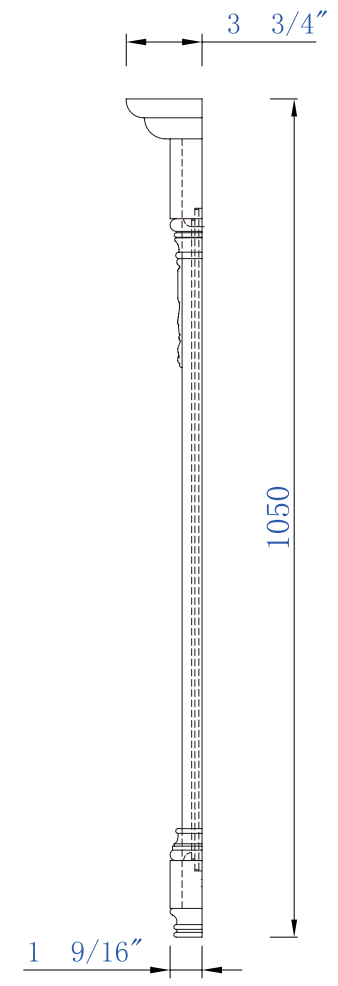

39.5"

Item Number:

- 147-114-5335
- 147-114-5345
- 147-114-5365
- 147-114-5375
- 147-114-5385

JAMES MARTIN

VANITIES™

Brookfield 39.5" Mirror

Diagrams with Dimensions
page 01 of 01

1000mm

Item Number:

147-114-5335
 147-114-5345
 147-114-5365
 147-114-5375
 147-114-5385

JAMES MARTIN

VANITIES™

Brookfield 1000mm Mirror

Diagrams with Dimensions
 page 01 of 01

1000

95

1050

720

784

890

95

1050

40

Version: 201906