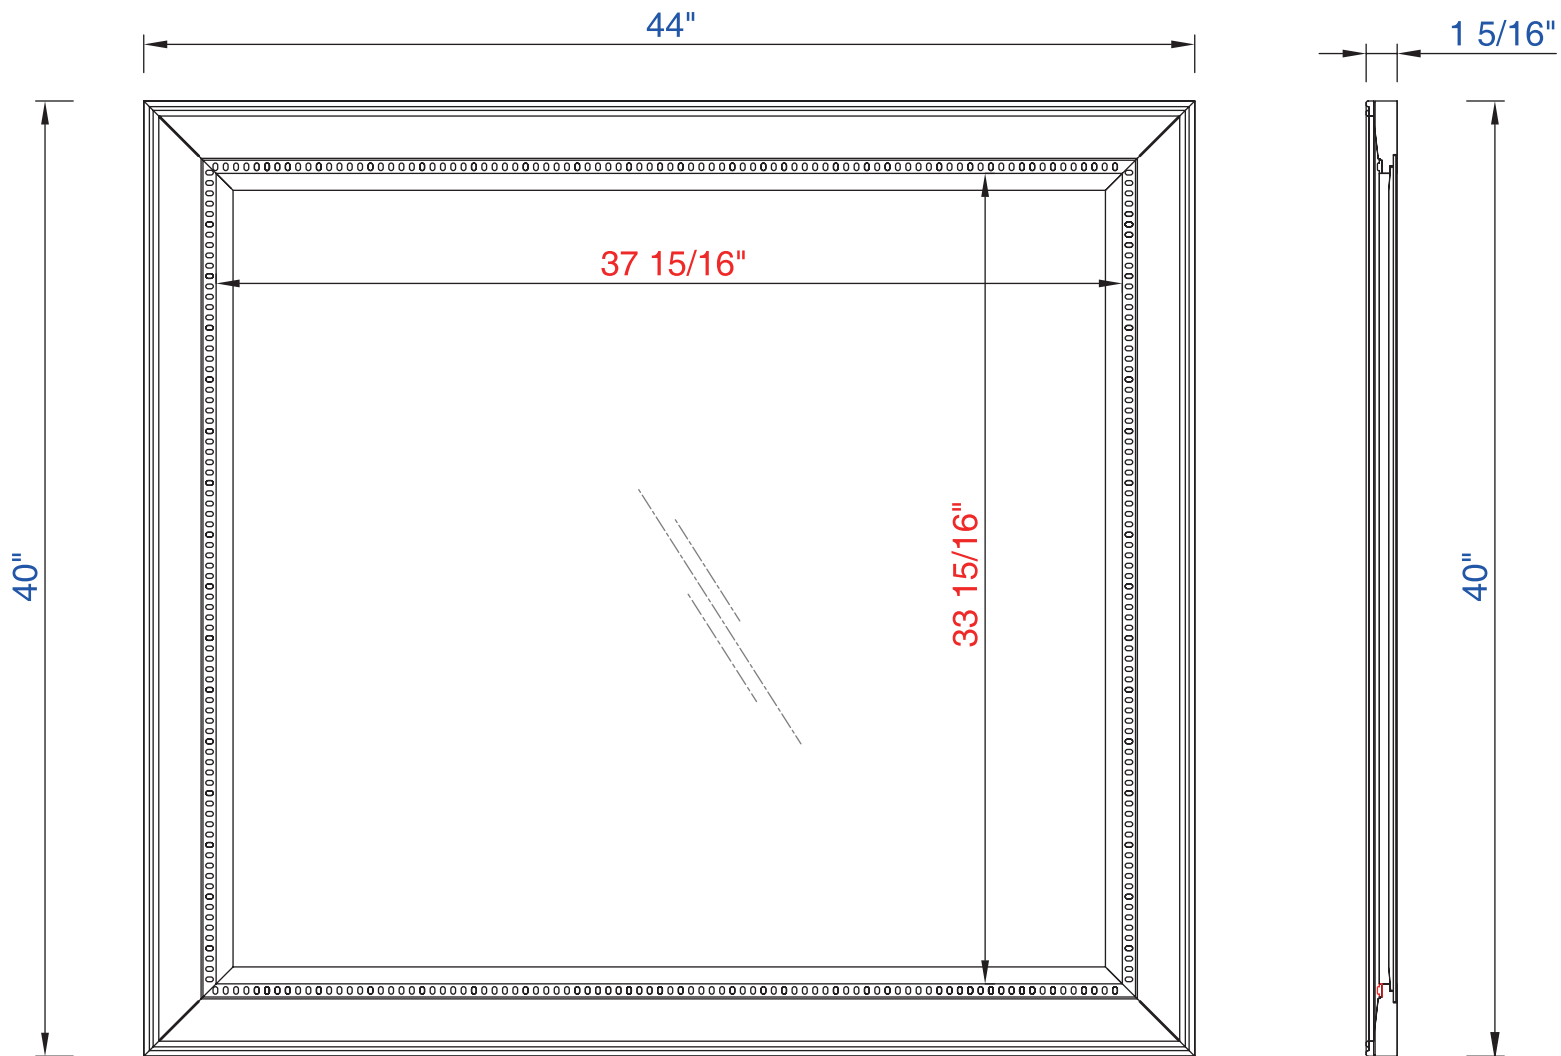

44"

Item Number:

- 157-M44-BNM
- 157-M44-BW
- 157-M44-CWH
- 157-M44-SL
- 157-M44-VV
- 157-M44-WW

JAMES MARTIN

VANITIES

Bristol 44" Mirror

Diagrams with Dimensions  
page 01 of 01

1118mm

Item Number:

- 157-M44-BNM
- 157-M44-BW
- 157-M44-CWH
- 157-M44-SL
- 157-M44-VV
- 157-M44-WW

JAMES MARTIN

VANITIES

Bristol 1118mm Mirror

Diagrams with Dimensions  
page 01 of 01