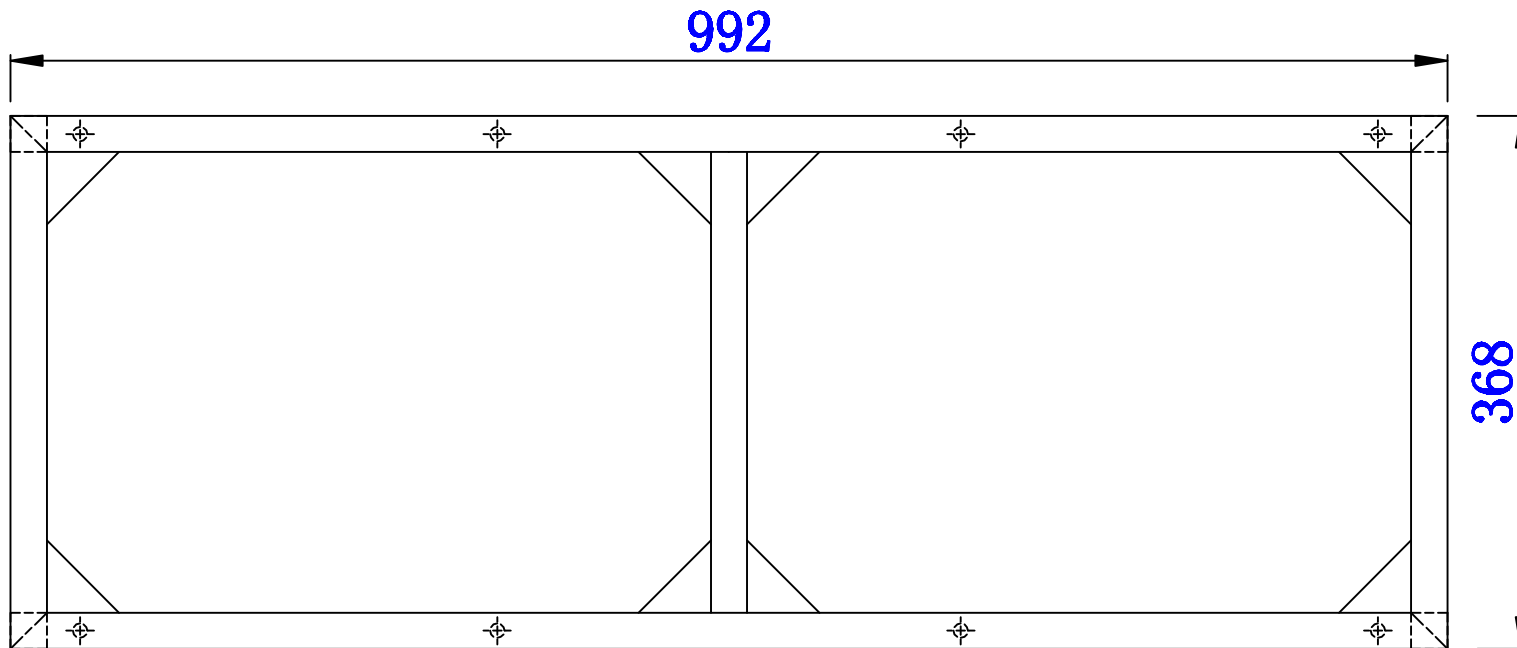

1003mm

Item Number:
E110-B39.5-BNK
E110-B39.5-MBK
E110-B39.5-RGD

JAMES MARTIN

VANITIES™

Alicante 1003mm Metal Base
Diagrams with Dimensions
page 02 of 03