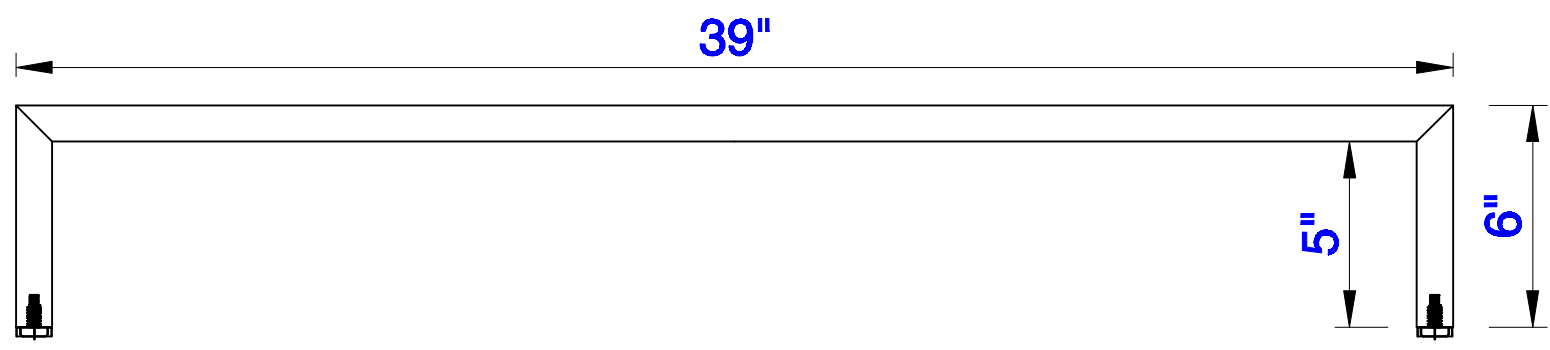

39.5"

Item Number:
E110-B39.5-BNK
E110-B39.5-MBK
E110-B39.5-RGD

JAMES MARTIN

VANITIES™

Alicante 39.5" Metal Base
Diagrams with Dimensions
page 01 of 03