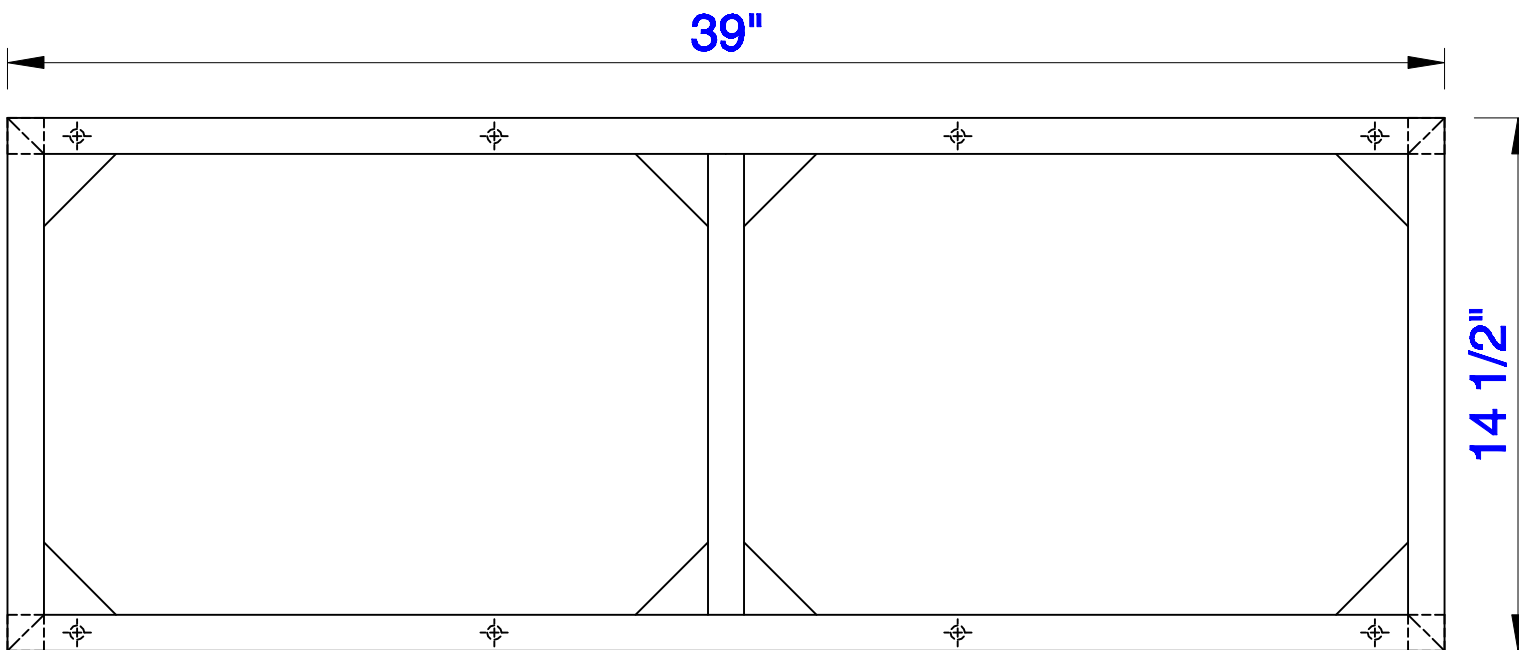

39.5"

Item Number:
E110-B39.5-BNK
E110-B39.5-MBK
E110-B39.5-RGD

JAMES MARTIN

VANITIES™

Alicante 39.5" Metal Base
Diagrams with Dimensions
page 02 of 03