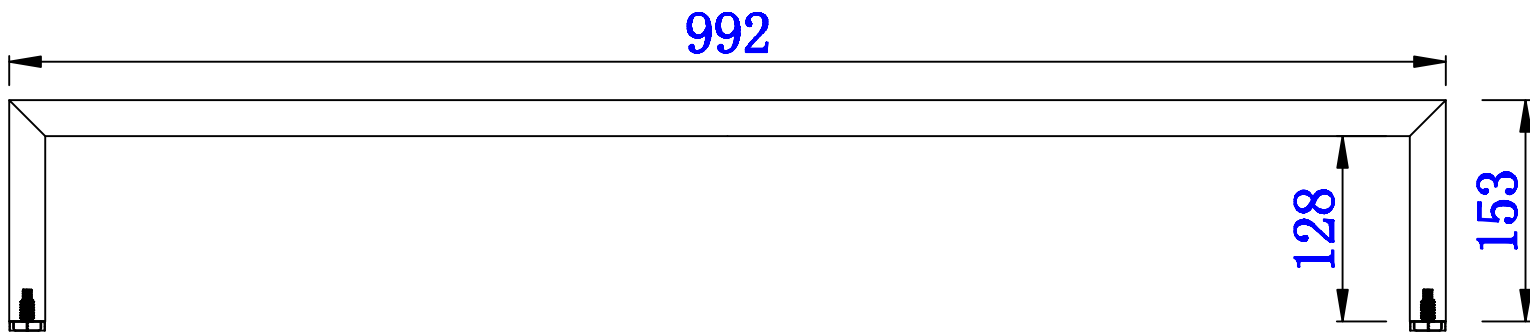

1003mm

Item Number:
E110-B39.5-BNK
E110-B39.5-MBK
E110-B39.5-RGD

JAMES MARTIN

VANITIES™

Alicante 1003mm Metal Base
Diagrams with Dimensions
page 01 of 03