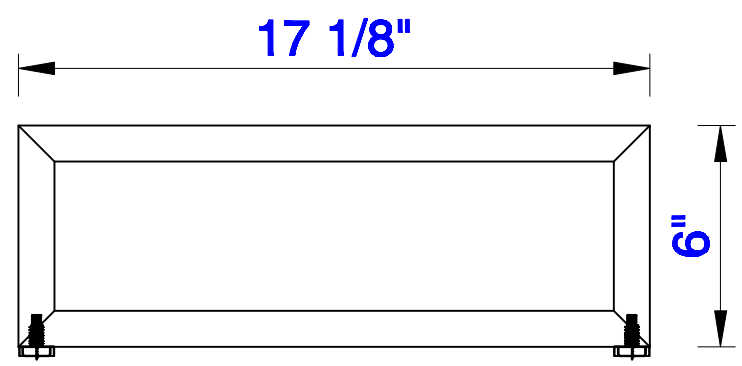

39.5"

Item Number:
E110-B39.5-BNK
E110-B39.5-MBK
E110-B39.5-RGD

JAMES MARTIN

VANITIES™

Alicante 39.5" Metal Base
Diagrams with Dimensions
page 03 of 03