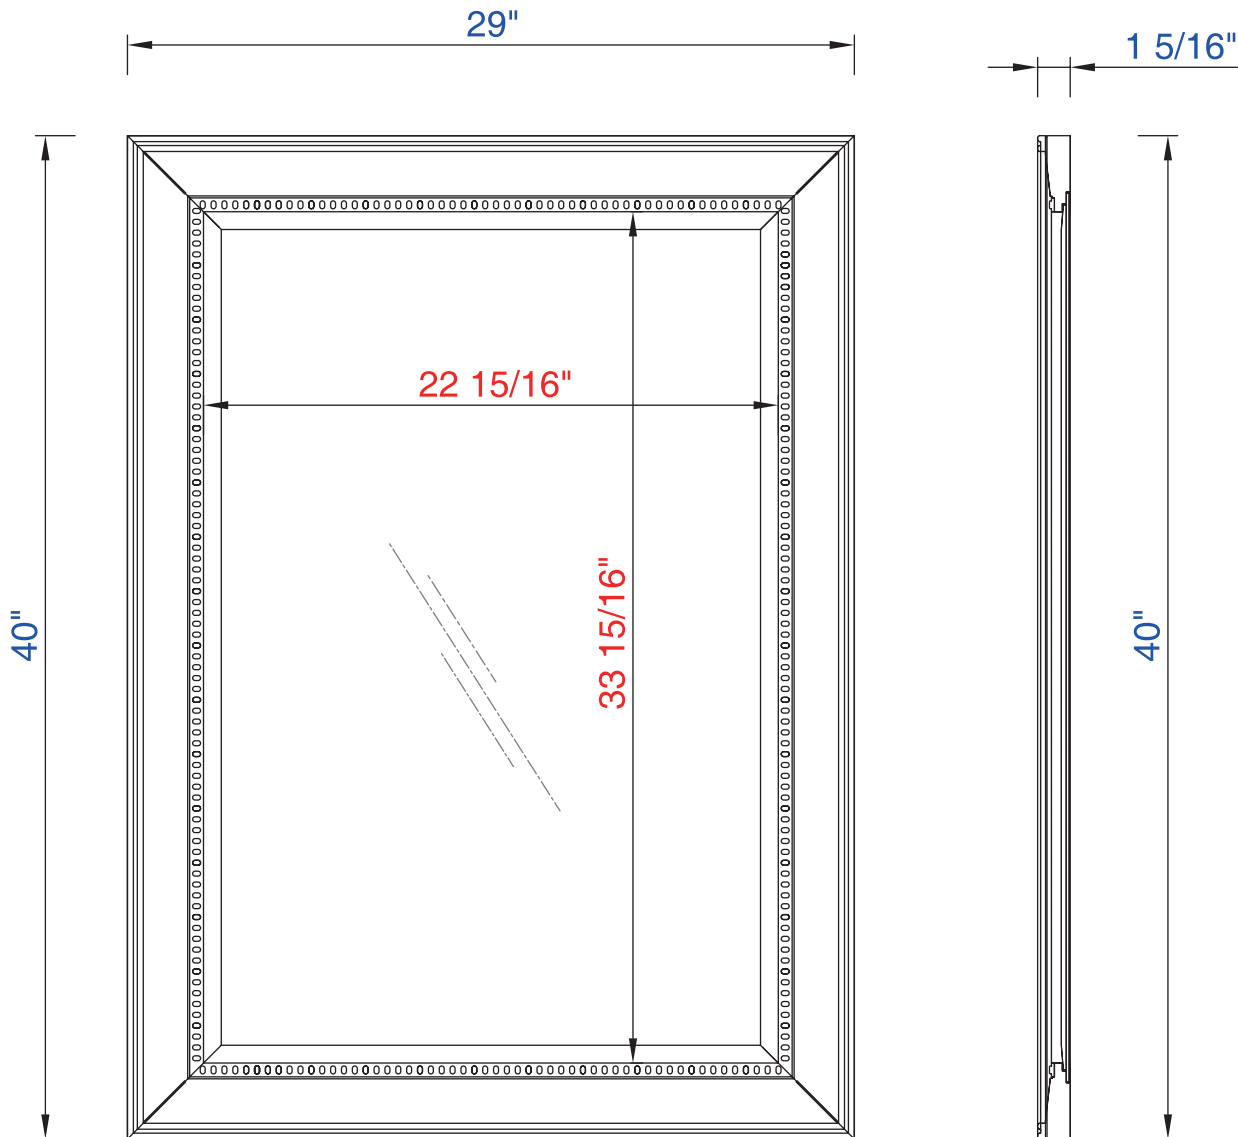

29"

Item Number:

- 157-M29-BNM
- 157-M29-BW
- 157-M29-CWH
- 157-M29-GW
- 157-M29-SL
- 157-M29-VV
- 157-M29-WW
- 157-M29-WLT

JAMES MARTIN

VANITIES™

Bristol 29" Mirror

Diagrams with Dimensions  
page 01 of 01

736mm

Item Number:

- 157-M29-BNM
- 157-M29-BW
- 157-M29-CWH
- 157-M29-GW
- 157-M29-SL
- 157-M29-VV
- 157-M29-WW
- 157-M29-WLT

JAMES MARTIN

VANITIES™

Bristol 736mm Mirror

Diagrams with Dimensions  
page 01 of 01