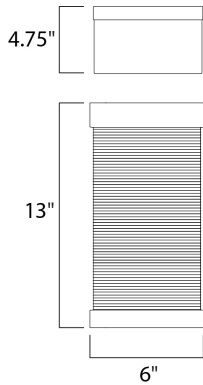

MEASUREMENTS

DIMENSION : 6." W x 13." H x 4.75" Ext
 BACK PLATE : 6." W x 13." H x 6.5" HCO
 HANGING WEIGHT : 6.6 lb

LAMPING

INPUT VOLTAGE : 120V
 LUMENS : 640 Rated (0 Del.)
 BULB : 1 x 8W (INTEGRATED), 8W Total
 DIMMABLE : Dimmable
 CRI : 90+ CRI
 COLOR_TEMP : 3000K
 LIGHTING_DIRECTION : Down