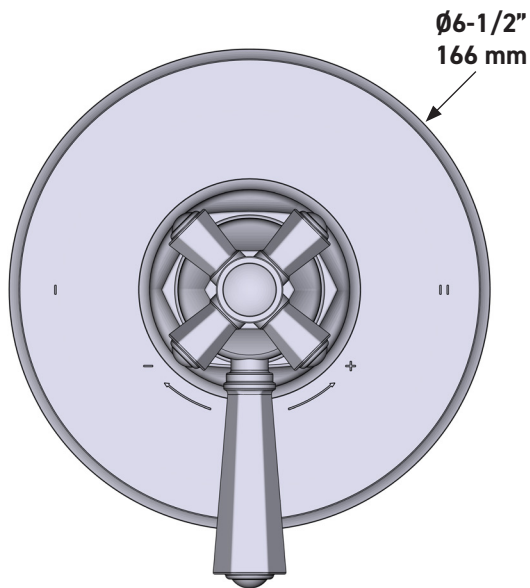

For warranty or additional information, contact:

US Customers

U.S.A.
houseofrohl.com/support
1-800-777-9762

Canadian Customers

QUEBEC / MARITIMES / WESTERN CANADA
QUÉBEC / MARITIMES / OUEST CANADIEN
QUEBEC / MARITIMOS / CANADA OCCIDENTAL
houseofrohl.ca/support
1-866-473-8442

ONTARIO
houseofrohl.ca/support
1-800-287-5354