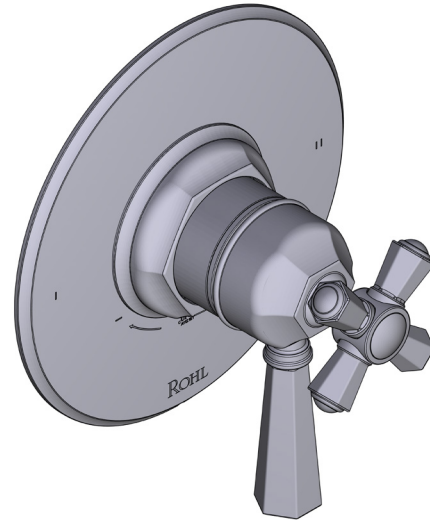

DESCRIPTION

- Combine à la fois les technologies thermostatique et d'équilibrage de la pression
- Contrôle de la température du type préréglage absolu
- Contrôle de la température et du débit avec inverseur
- 2 fonctions distinctes (conforme aux normes de la CEC)
- Soupape de plomberie brute vendue séparément :
 - Commander une soupape de plomberie brute thermostatique à équilibrage de pression n° R23

Garniture de soupape thermostatique à équilibrage de pression de ½ po, à 2 fonctions (distinctes)

MODÈLE DE BASE : TTN44W1

US Customers

U.S.A.
houseofrohl.com/support
 1-800-777-9762

QUEBEC / MARITIMES / WESTERN CANADA
 QUÉBEC / MARITIMES / OUEST CANADIEN
 QUEBEC / MARITIMOS / CANADA OCCIDENTAL
houseofrohl.ca/support
 1-866-473-8442

Canadian Customers

ONTARIO
houseofrohl.ca/support
 1-800-287-5354

ESPECIFICACIONES

DESCRIPCIÓN

- Combina tecnologías termostáticas y de equilibrio de presión.
- Control de temperatura de configuración única
- Control de temperatura y volumen con desviador
- 2 funciones exclusivas (compatible con CEC)
- La válvula empotrada se vende por separado:
 - Pida la válvula empotrada de equilibrio térmico y de presión R23