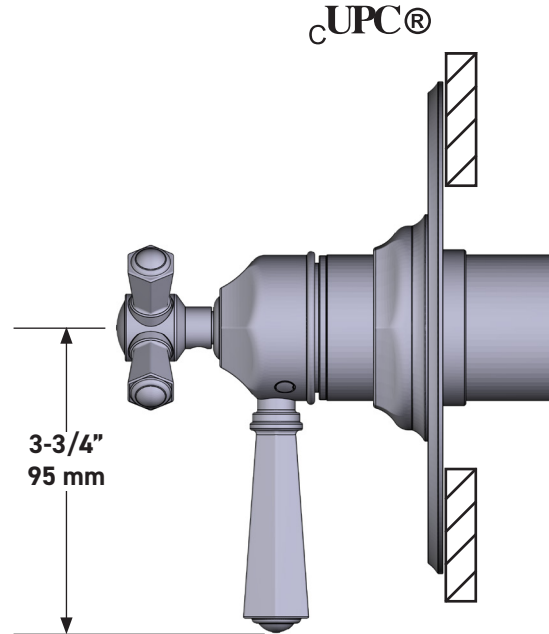

Canadian Customers

ONTARIO
houseofrohl.ca/support
 1-800-287-5354

ESPECIFICACIONES

DESCRIPCIÓN

- Combina tecnologías termostáticas y de equilibrio de presión.
- Control de temperatura de configuración única
- Control de temperatura y volumen con desviador
- 2 funciones exclusivas (compatible con CEC)
- La válvula empotrada se vende por separado:
 - Pida la válvula empotrada de equilibrio térmico y de presión R23

Moldura de equilibrio térmico y de presión de 1/2" con 2 funciones (Sin compartir)

MODELO DE BASE: TTN44W1

For warranty or additional information, contact:

US Customers

U.S.A.
houseofrohl.com/support
1-800-777-9762