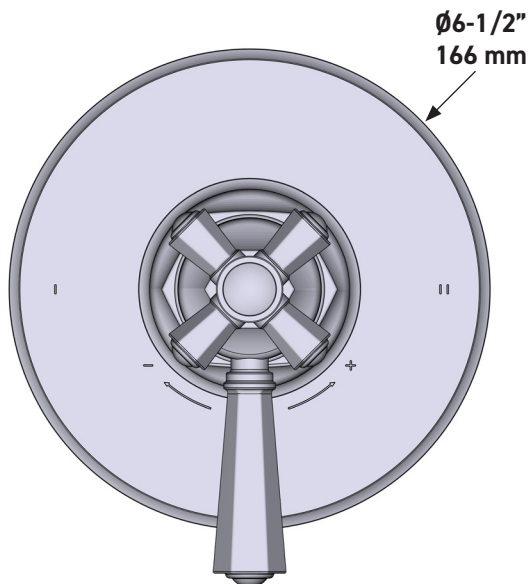

US Customers

U.S.A.
houseofrohl.com/support
1-800-777-9762

QUEBEC / MARITIMES / WESTERN CANADA
QUÉBEC / MARITIMES / OUEST CANADIEN
QUEBEC / MARITIMOS / CANADA OCCIDENTAL
houseofrohl.ca/support
1-866-473-8442

Canadian Customers

ONTARIO
houseofrohl.ca/support
1-800-287-5354