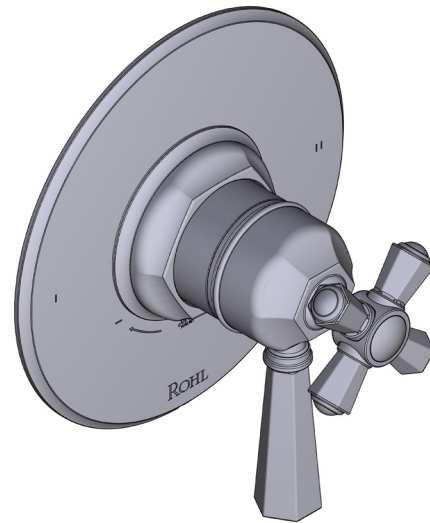

Canadian Customers

ONTARIO
houseofrohl.ca/support
 1-800-287-5354

ESPECIFICACIONES

DESCRIPCIÓN

- Combina tecnologías termostáticas y de equilibrio de presión.
- Control de temperatura de configuración única
- Control de temperatura y volumen con desviador
- 2 funciones exclusivas (compatible con CEC)
- La válvula empotrada se vende por separado:
 - Pida la válvula empotrada de equilibrio térmico y de presión R23

Moldura de equilibrio térmico y de presión de 1/2" con 2 funciones (Sin compartir)

MODELO DE BASE: TTN44W1

For warranty or additional information, contact:

US Customers

U.S.A.
houseofrohl.com/support
1-800-777-9762