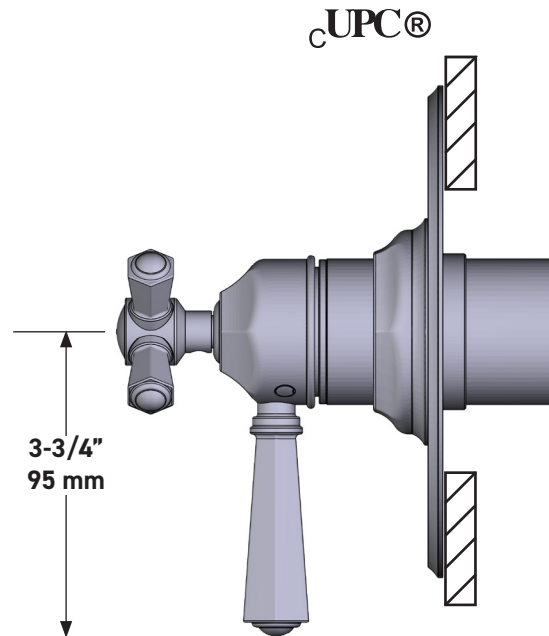

Garniture de soupape thermostatique à équilibrage de pression de ½ po, à 2 fonctions (distinctes)

MODÈLE DE BASE : TTN44W1

US Customers

U.S.A.
houseofrohl.com/support
 1-800-777-9762

QUEBEC / MARITIMES / WESTERN CANADA
 QUÉBEC / MARITIMES / OUEST CANADIEN
 QUEBEC / MARITIMOS / CANADA OCCIDENTAL
houseofrohl.ca/support
 1-866-473-8442

Canadian Customers

ONTARIO
houseofrohl.ca/support
 1-800-287-5354

ESPECIFICACIONES

DESCRIPCIÓN

- Combina tecnologías termostáticas y de equilibrio de presión.
- Control de temperatura de configuración única
- Control de temperatura y volumen con desviador
- 2 funciones exclusivas (compatible con CEC)
- La válvula empotrada se vende por separado:
 - Pida la válvula empotrada de equilibrio térmico y de presión R23