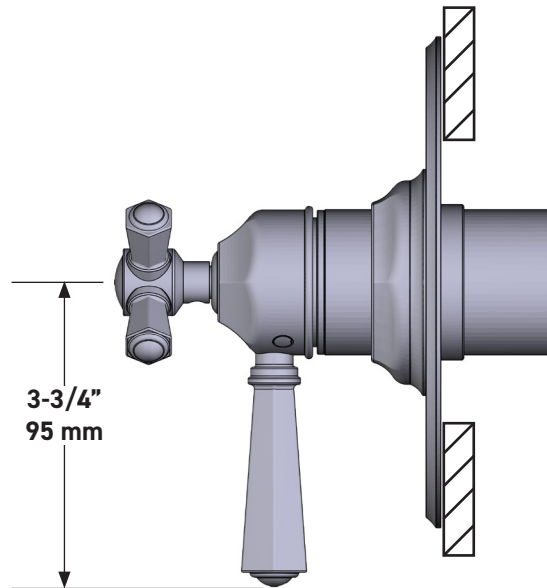

SPECIFICATIONS

DESCRIPTION

- Combines both thermostatic and pressure balance technologies
- "Set it and forget it" temperature control
- Temperature and volume control with diverter
- 2 dedicated functions (CEC Compliant)
- Rough-in valve sold separately:
 - Order R23 therm & pressure balance rough-in valve
 - 1-1/4" R23 extension kit available, order EXT23KIT114
 - 3/4" R23 extension kit available, order EXT23KIT34

1/2" Therm & Pressure Balance Trim with 2 Functions (No Share)

CORE MODEL: TTN44W1

UPC®

For warranty or additional information, contact:

US Customers

U.S.A.
houseofrohl.com/support
1-800-777-9762

Canadian Customers

DESCRIPTION

- Combine à la fois les technologies thermostatique et d'équilibrage de la pression
- Contrôle de la température du type préréglage absolu
- Contrôle de la température et du débit avec inverseur
- 2 fonctions distinctes (conforme aux normes de la CEC)
- Soupape de plomberie brute vendue séparément :
 - Commander une soupape de plomberie brute thermostatique à équilibrage de pression n° R23