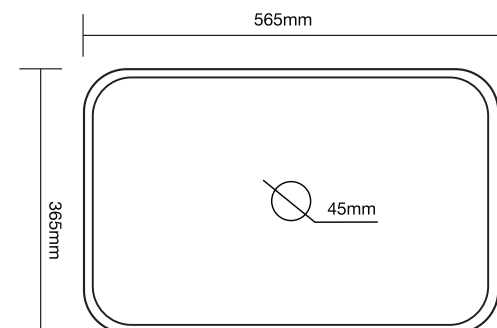

## DIMENSIONS / DIMENSIONES

Exterior Height / Altura exterior	4 3/8" [110mm]
Exterior Width / Ancho exterior	14 3/8" [365mm]
Exterior Length / Longitud exterior	22 1/4" [565 mm]
Interior Width / Ancho interior	13 3/8" [341mm]
Interior Length / Longitud interior	21 1/4" [541 mm]
Standard Drain Opening / Diámetro estándar del desagüe	1 3/4" [45 mm]
Thickness / Espesor	1/2" [12 mm]

## FEATURES / CARACTERÍSTICAS

FRONT VIEW / VISTA FRONTAL

TOP VIEW / VISTA SUPERIOR

NOTE: Dimensions may vary up to 1/4". It is highly recommended to take all dimensions from actual model for installation and measuring purposes.

NOTA: Las dimensiones pueden variar hasta 1/4 ". Es altamente recomendable tomar todas las dimensiones del modelo real para fines de instalación y medición.