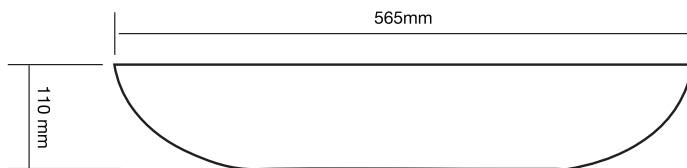

## DIMENSIONS / DIMENSIONES

Exterior Height / Altura exterior	4 3/8" [110mm]
Exterior Width / Ancho exterior	14 3/8" [365mm]
Exterior Length / Longitud exterior	22 1/4" [565 mm]
Interior Width / Ancho interior	13 3/8" [341mm]
Interior Length / Longitud interior	21 1/4" [541 mm]
Standard Drain Opening / Diámetro estándar del desagüe	1 3/4" [45 mm]
Thickness / Espesor	1/2" [12 mm]

## FEATURES / CARACTERÍSTICAS

- MatteShell™ pure black tone / MatteShell™ de color negro puro
- Fingerprint-free coating / Recubrimiento contra huellas dactilares
- Solid tempered matte black glass / Vidrio negro mate templado sólido
- Fits pop up drains without overflow / Apropiado para válvulas de tipo Pop-Up sin desbordamiento
- Vessel Mount Installation /
- Limited Lifetime Warranty / Garantía Limitada de Por Vida

## FEATURES / CARACTERÍSTICAS

FRONT VIEW / VISTA FRONTAL

TOP VIEW / VISTA SUPERIOR

NOTE: Dimensions may vary up to 1/4". It is highly recommended to take all dimensions from actual model for installation and measuring purposes.