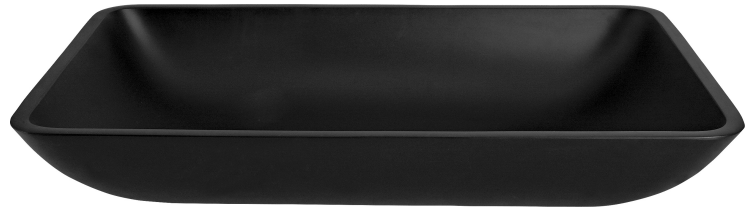

## MODEL NUMBER / NÚMERO DE MODELO

VG07112

## FEATURES / CARACTERÍSTICAS

- MatteShell™ pure black tone / MatteShell™ de color negro puro
- Fingerprint-free coating / Recubrimiento contra huellas dactilares
- Solid tempered matte black glass / Vidrio negro mate templado sólido
- Fits pop up drains without overflow / Apropiado para válvulas de tipo Pop-Up sin desbordamiento
- Vessel Mount Installation /
- Limited Lifetime Warranty / Garantía Limitada de Por Vida